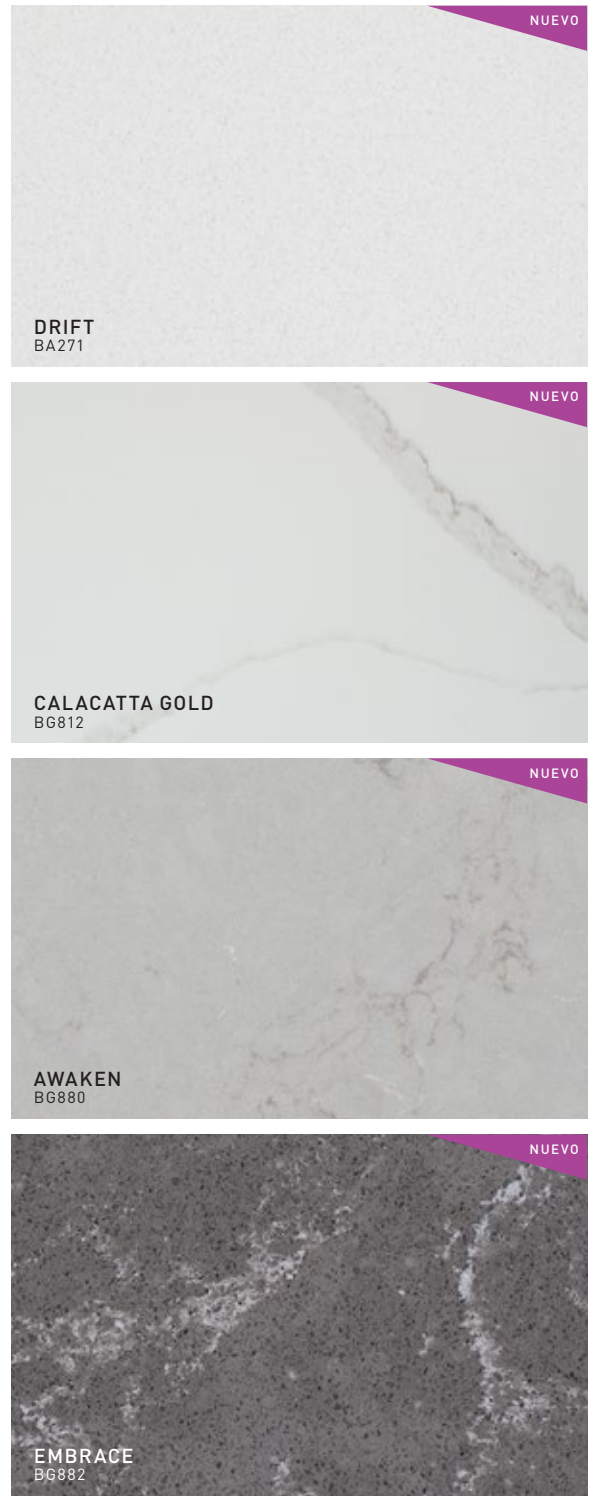

	JUMBO		ESTÁNDAR	
GROSOR	2CM[3/4"]	3CM[1 1/4"]	2CM[3/4"]	3CM[1 1/4"]
ANCHO	65"	65"	55"	55"
LARGO	130"	130"	120"	120"

NUEVOS COLORES

COLOR EN LA PORTADA: COAST

- DISPONIBLE EN ACABADO EN CUERO
- ACABADO RIVER WASHED
- CONTENIDO RECICLADO
- SOLAMENTE TAMA O ESTÁNDAR