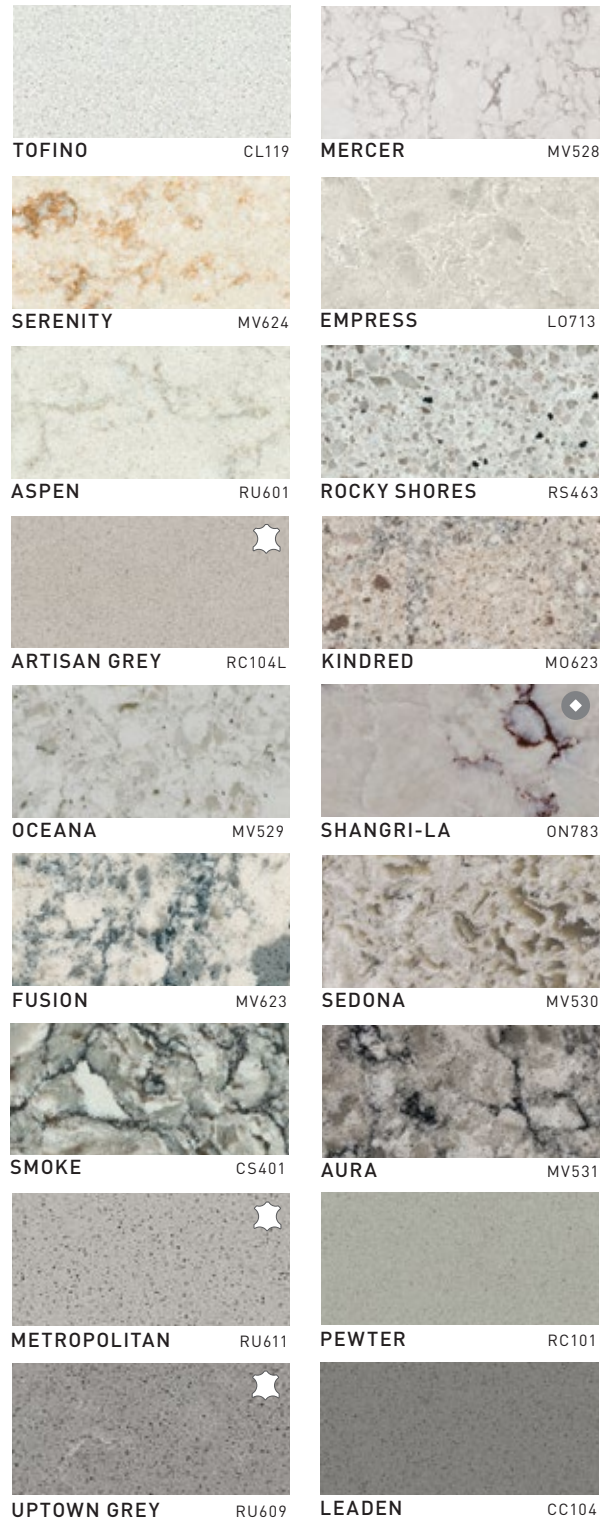

	JUMBO		ESTÁNDAR	
GROSOR	2CM[3/4"]	3CM[1 1/4"]	2CM[3/4"]	3CM[1 1/4"]
ANCHO	65"	65"	55"	55"
LARGO	130"	130"	120"	120"

NUEVOS COLORES

COLOR EN LA PORTADA: COAST

- DISPONIBLE EN ACABADO EN CUERO
- ACABADO RIVER WASHED
- CONTENIDO RECICLADO
- SOLAMENTE TAMA O ESTÁNDAR

Los colores son representativos y variaran ligeramente al producto real. Todos los colores disponibles en tama o jumbo a menos que este indicado contrariamente. Est ndar = 55"x120"/Jumbo = 65"x130"

COLECCIÓN BOUTIQUE

COLECCIÓN UNEARTHED

Una exploración cálida de los tonos sutiles y tonales de la paleta de la naturaleza. Estos nuevos colores presentan nuestro acabado exclusivo River Washed, dando una experiencia táctil. Capturando la esencia de nuestro planeta a través del tacto, como si fueran forjados desde la Madre Tierra. Equilibrando un estilo sofisticado con elementos naturales, la Colección Uearthed recorre cada detalle resultando en una belleza notable.

MONTAUK

PARA PEDIR UNA MUESTRA
[HANSTONEQUARTZ.COM](https://www.hanstonequartz.com)

FOLLOW @HANSTONEQUARTZ

EXPLORE LOS 80 COLORES
DE NUESTRA MARCA HERMANA

¡AHORA DISPONIBLE EN PLACAS ANCHAS EN
NUESTRA NUEVA PLANTA EN TEXAS!
[HANEXSOLIDSURFACES.COM](https://www.hanexsolidsurfaces.com)