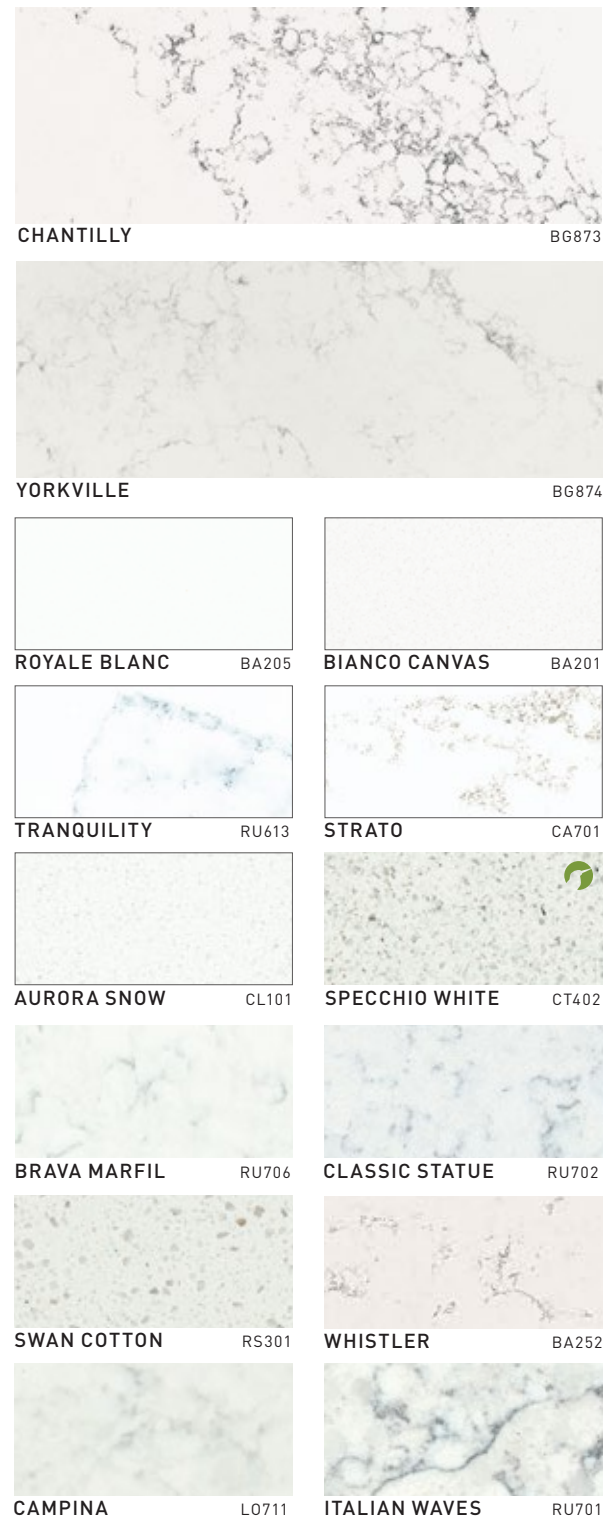

	JUMBO		ESTÁNDAR	
GROSOR	2CM[3/4"]	3CM[1 1/4"]	2CM[3/4"]	3CM[1 1/4"]
ANCHO	65"	65"	55"	55"
LARGO	130"	130"	120"	120"

NUEVOS COLORES

COLOR EN LA PORTADA: COAST

- DISPONIBLE EN ACABADO EN CUERO
- ACABADO RIVER WASHED
- CONTENIDO RECICLADO
- SOLAMENTE TAMA O ESTÁNDAR

Los colores son representativos y variaran ligeramente al producto real. Todos los colores disponibles en tama o jumbo a menos que este indicado contrariamente. Est ndar = 55"x120"/Jumbo = 65"x130"

COLECCIÓN BOUTIQUE