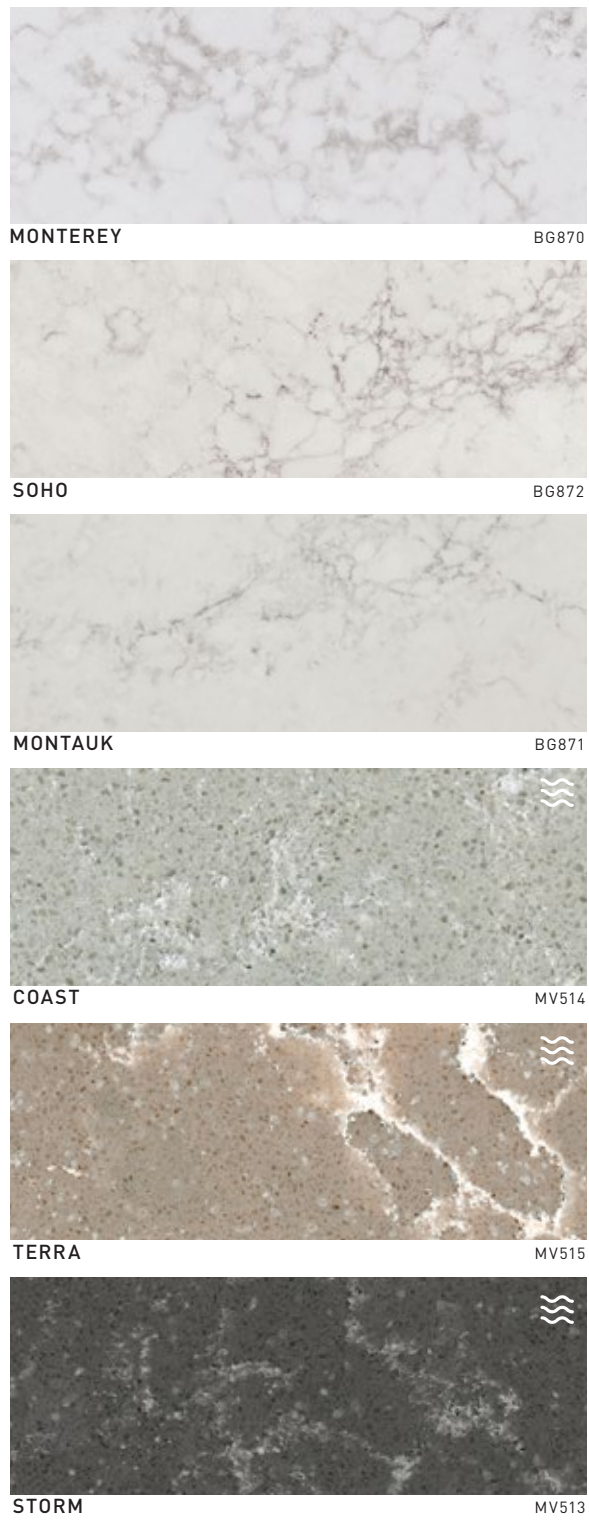

	JUMBO		ESTÁNDAR	
GROSOR	2CM[3/4"]	3CM[1 1/4"]	2CM[3/4"]	3CM[1 1/4"]
ANCHO	65"	65"	55"	55"
LARGO	130"	130"	120"	120"

NUEVOS COLORES

COLOR EN LA PORTADA: COAST

- DISPONIBLE EN ACABADO EN CUERO
- ACABADO RIVER WASHED
- CONTENIDO RECICLADO
- SOLAMENTE TAMA O ESTÁNDAR